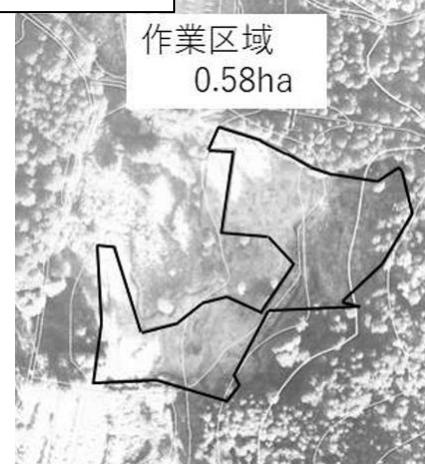

位置図 (豊能郡能勢町大字倉垣206番地ほか)

項目	内容
森林の所在地	豊能郡能勢町大字倉垣206番地ほか
森林整備の概要	<p>森林法に基づく地域森林計画対象民有林内における人工林（広葉樹苗植栽地）の森林整備（下刈）を実施。</p> <p><u>整備内容</u> 下刈り（全面下刈）  <u>森林整備面積</u> 0.58 ha</p>
CO <sub>2</sub> 森林整備吸収量 (認証年月日)	<p><u>1.7 t-CO<sub>2</sub>/年</u>                      (令和6年11月18日)</p>