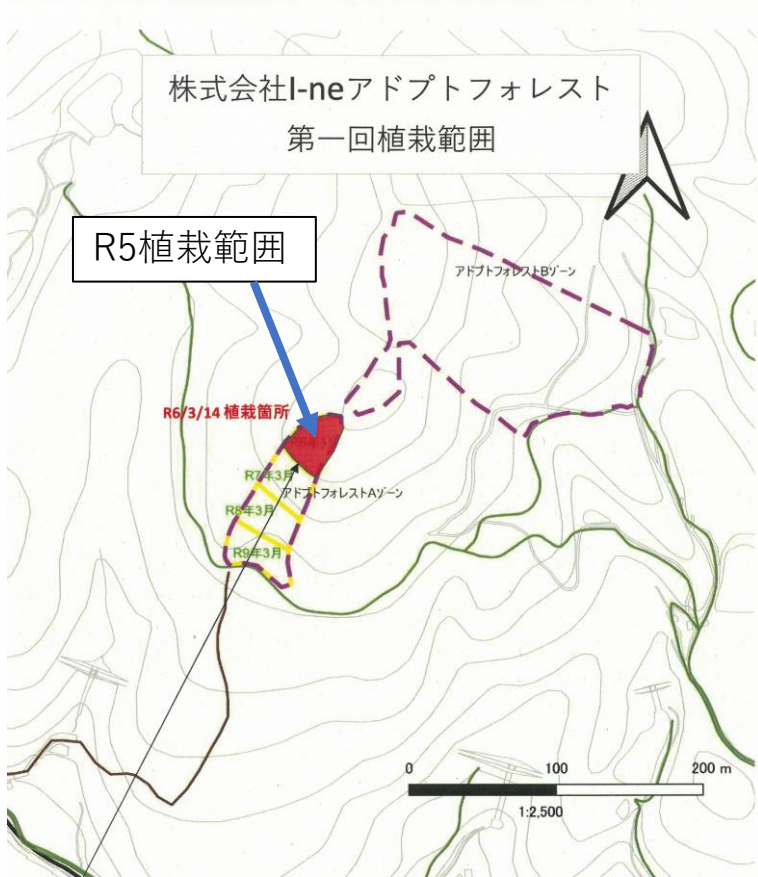

認証番号 23-014

企業名 株式会社I-ne (アイエヌイー)

項目	内容
森林の所在地	茨木市大字粟生岩阪 地内
森林整備の概要	見晴らしの良い里山の健全な再生を図るため、カスミザクラ等広葉樹の植栽を行い、多様性に富んだ森林整備を令和5年度から5カ年計画で実施。 (大阪府アドプトフォレスト制度を活用) 令和5年度に、カスミザクラ70本、コバノミツバツツジ30本を、(株)I-neの社員の皆さんほかにより植栽。 森林整備面積 0.10 ha
CO ₂ 森林整備吸収量 (認証年月日)	0.3 t-CO₂/年 (令和6年4月30日)