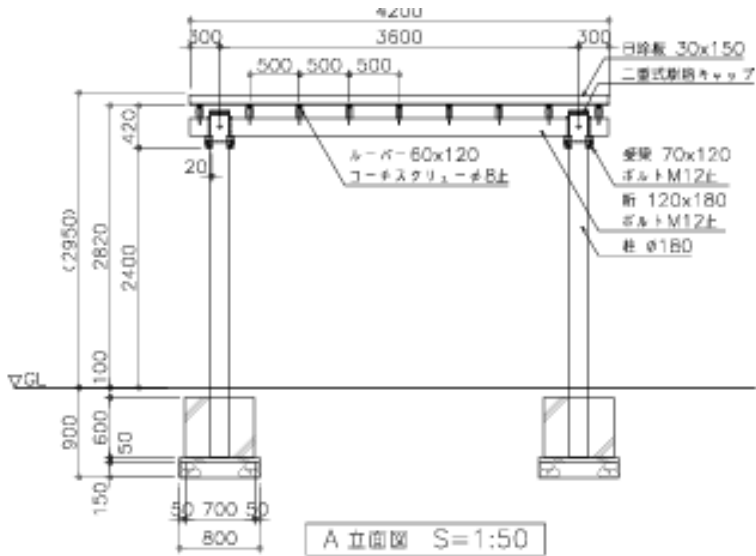

位置図（堺市南区釜室地内）

項目	内容
施設の名称	<p>フォレストガーデン (堺市南区釜室地内)</p>
木材利用の概要	<p>施設内に木製日除け（パーゴラ）を設置 (府内産スギ材を使用)</p> <p>木材使用量 1.28m³</p>
CO ₂ 木材固定量	<p>0.8 t-CO₂ (認証日 令和7年1月9日)</p>