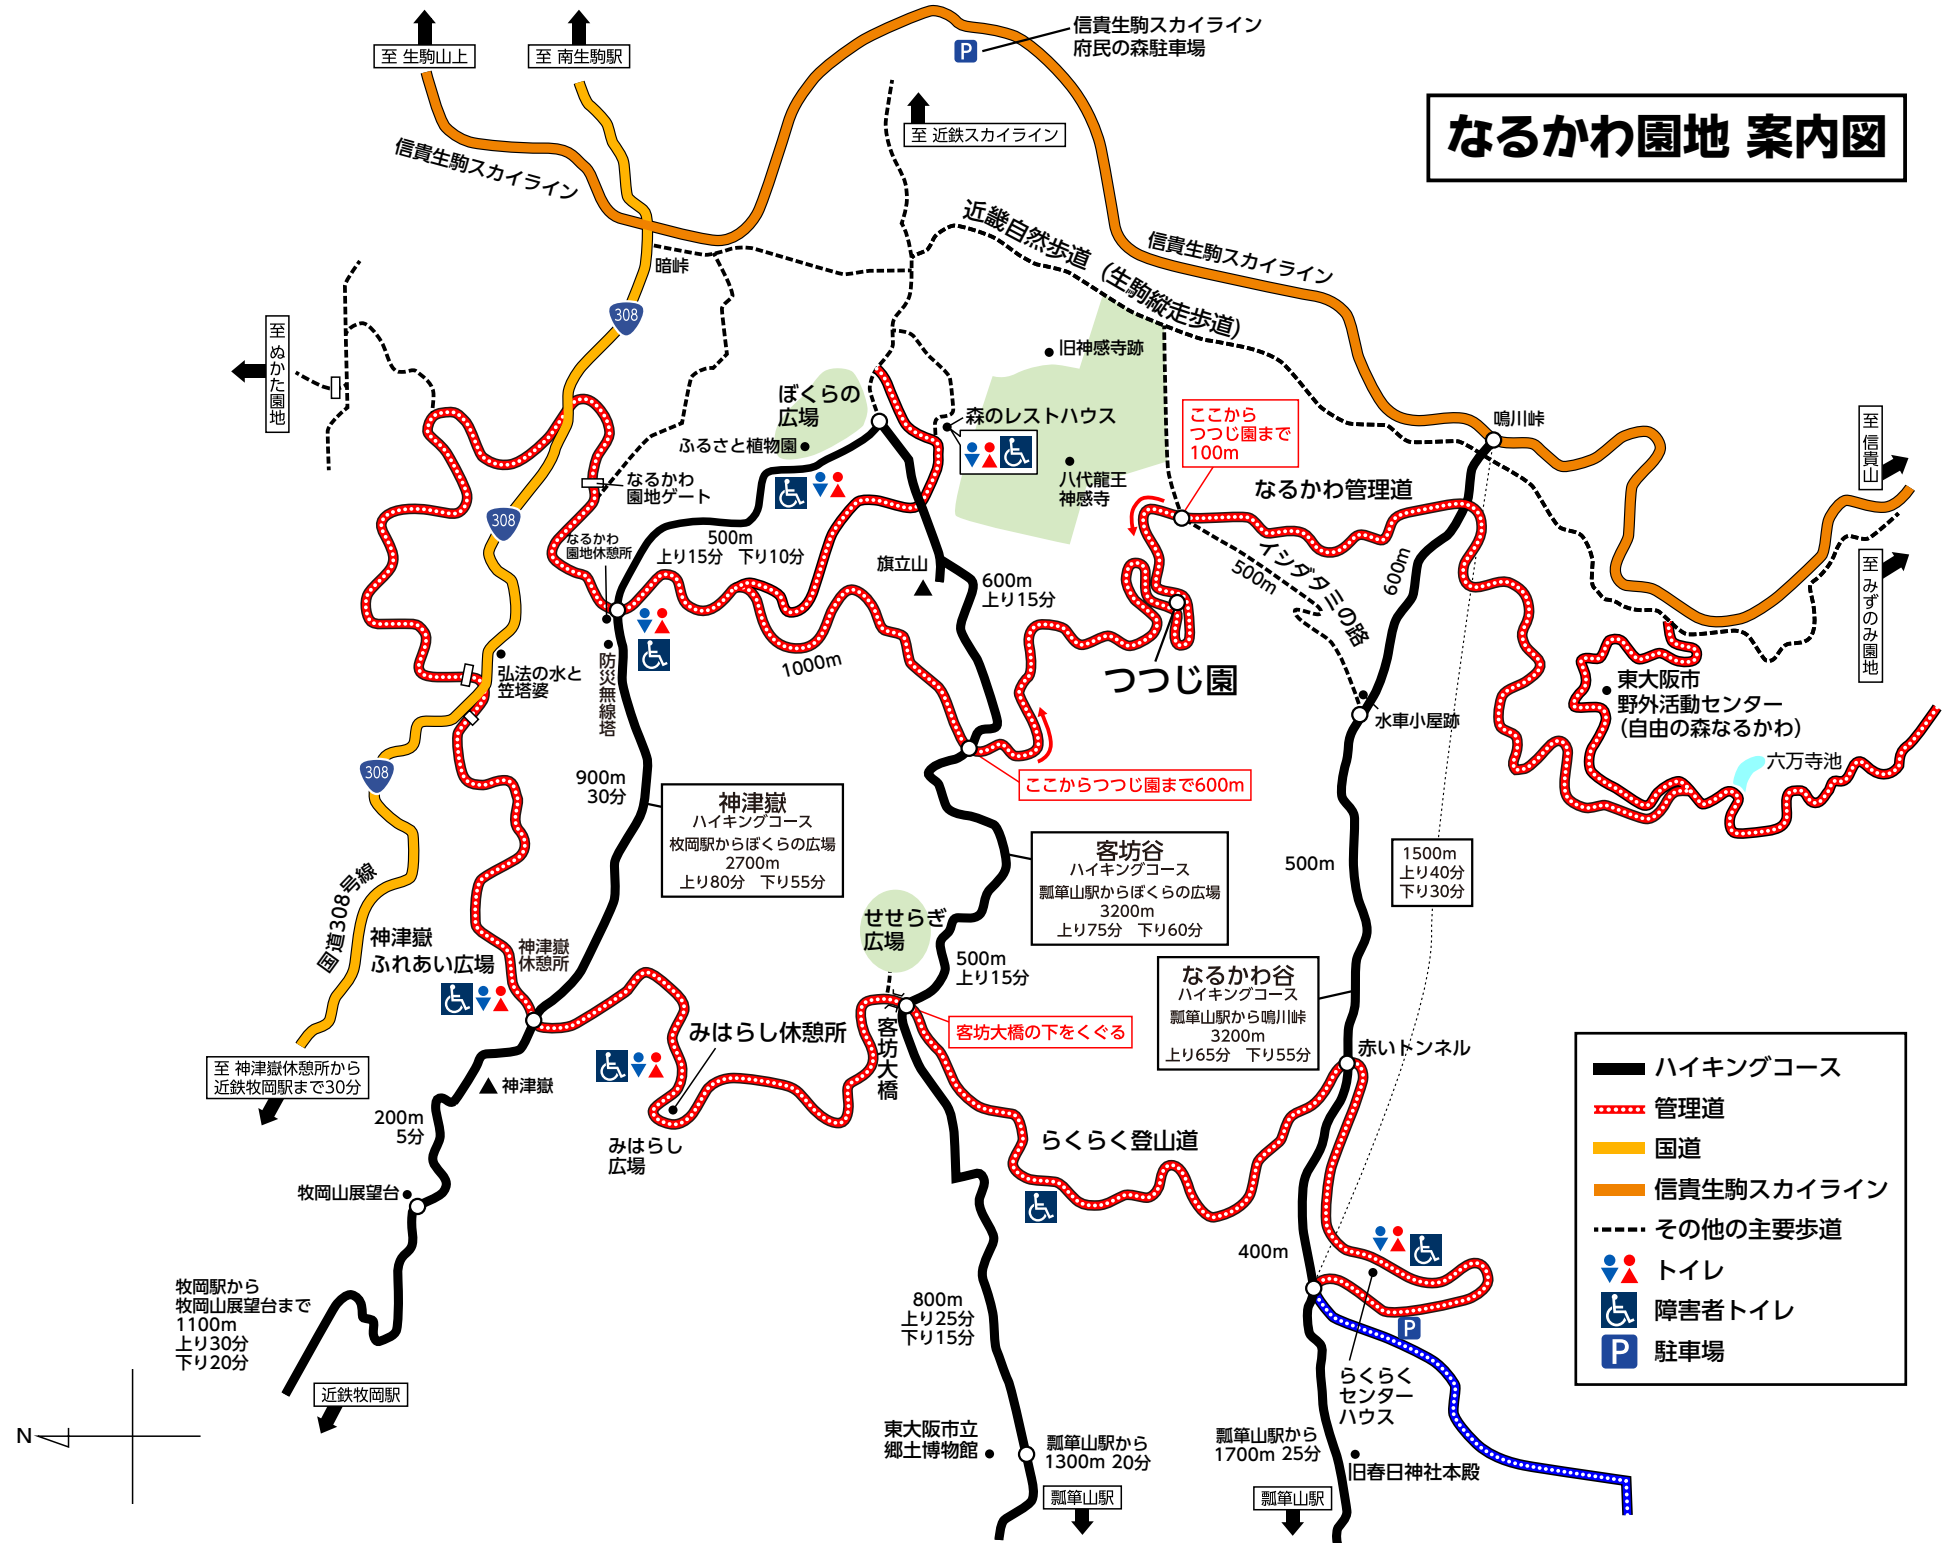

なるかわ園地 案内図

- ハイキングコース
- 管理道
- 国道
- 信貴生駒スカイライン
- その他の主要歩道
- ♿ トイレ
- ♿ 障害者トイレ
- P 駐車場